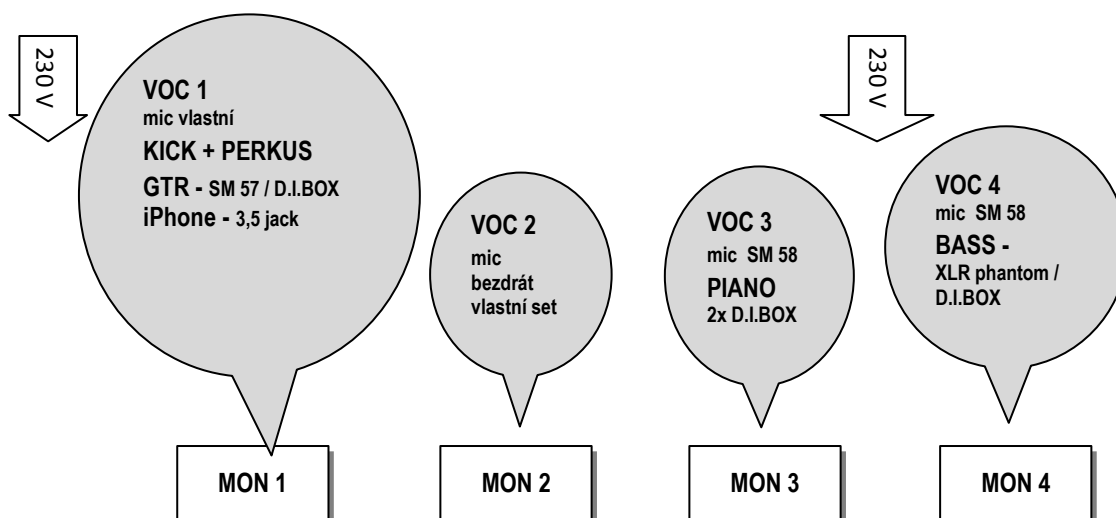

# PÍSKOMIL SE VRACÍ

stage plan - malá parta - 2018

## INPUT LIST

1.	KICK / např. Shure Beta 52a
2.	PERKUS / SM 57
3.	BASS / XLR + phantom / nebo D.I.BOX / compressor
4.	GUITAR / SM 57/ D.I.BOX
5.	VOC 1 / vlastní Beta 56a / compressor
6.	VOC 2 / bezdrát vlastní set / compressor
7.	VOC 3 / bezdrát vlastní set / compressor
8.	VOC 4 / SM 58 / compressor
9.	PIANO / L / D.I.BOX
10.	PIANO / R / D.I.BOX
11.	iPhone / L / D.I.BOX
12.	iPhone / R / D.I.BOX

F.O.H.            MIX - 24 INPUT / 6x AUX minimum 4x / 2x FX  
                      EQ MASTER - 2 x 31  
                      4x EQ MONITOR /  
                      2x FX - REVERB / TAP DELAY

MONITORS :      4x WAYS  
                      4x WEDGES