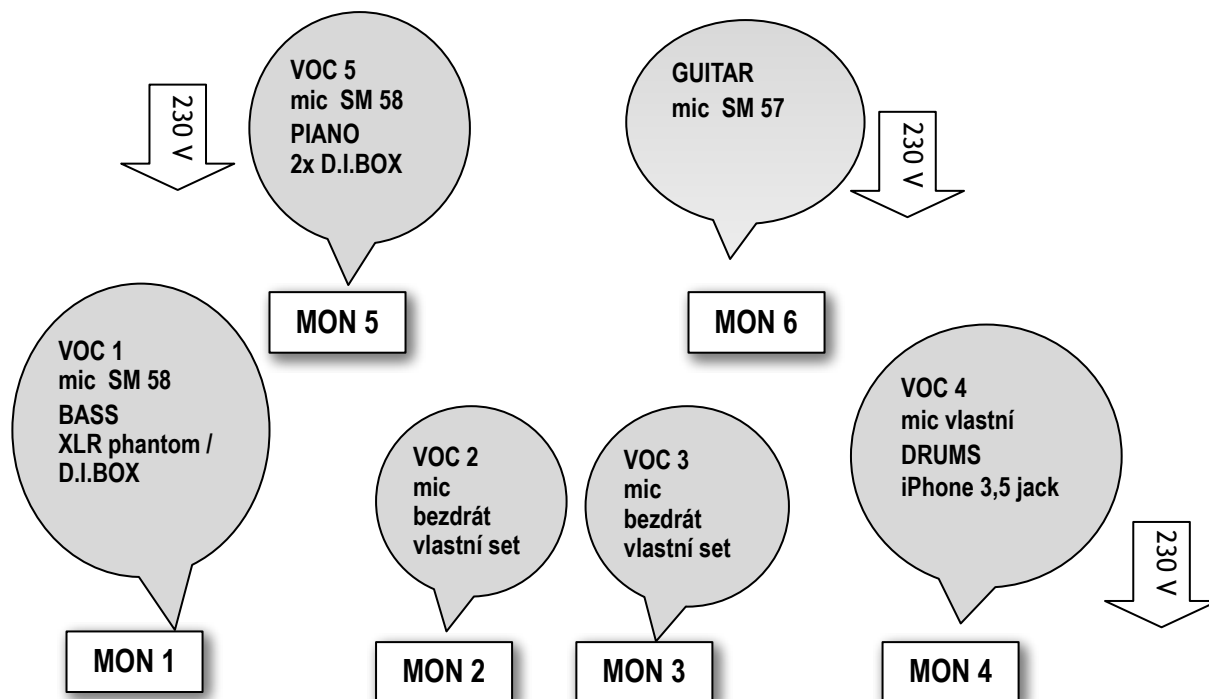

PÍSKOMIL SE VRACÍ

stage plan - velká parta- klávesy - 2019

INPUT LIST

1. Kick / gate
2. Snare / top
3. Snare / bottom / *není všude nezbytně nutný*
4. Hi-hat
5. Tom 1 / gate
6. Tom 2 / gate
7. OH / L
8. OH / R
9. Bass / XLR + phantom / nebo D.I.Box / compressor
10. Guitar / mic SM 57
11. Piano / L / D.I.Box
12. Piano / R / D.I.Box
13. iPhone / L / D.I.Box
14. iPhone / R / D.I.Box
15. VOC 1 / SM 58 / compressor
16. VOC 2 / bezdrát vlastní set / compressor
17. VOC 3 / bezdrát vlastní set / compressor
18. VOC 4 / vlastní mic / compressor
19. VOC 5 / SM 58 / compressor

F.O.H. MIX - 24 INPUT / 6x AUX minimum 4x / 2x FX
EQ MASTER - 2 x 31
6x EQ MONITOR / minimum 4x
2x FX - REVERB / TAP DELAY

MONITORS : 6x WAYS / minimum 4x
6x WEDGES / minimum 4x