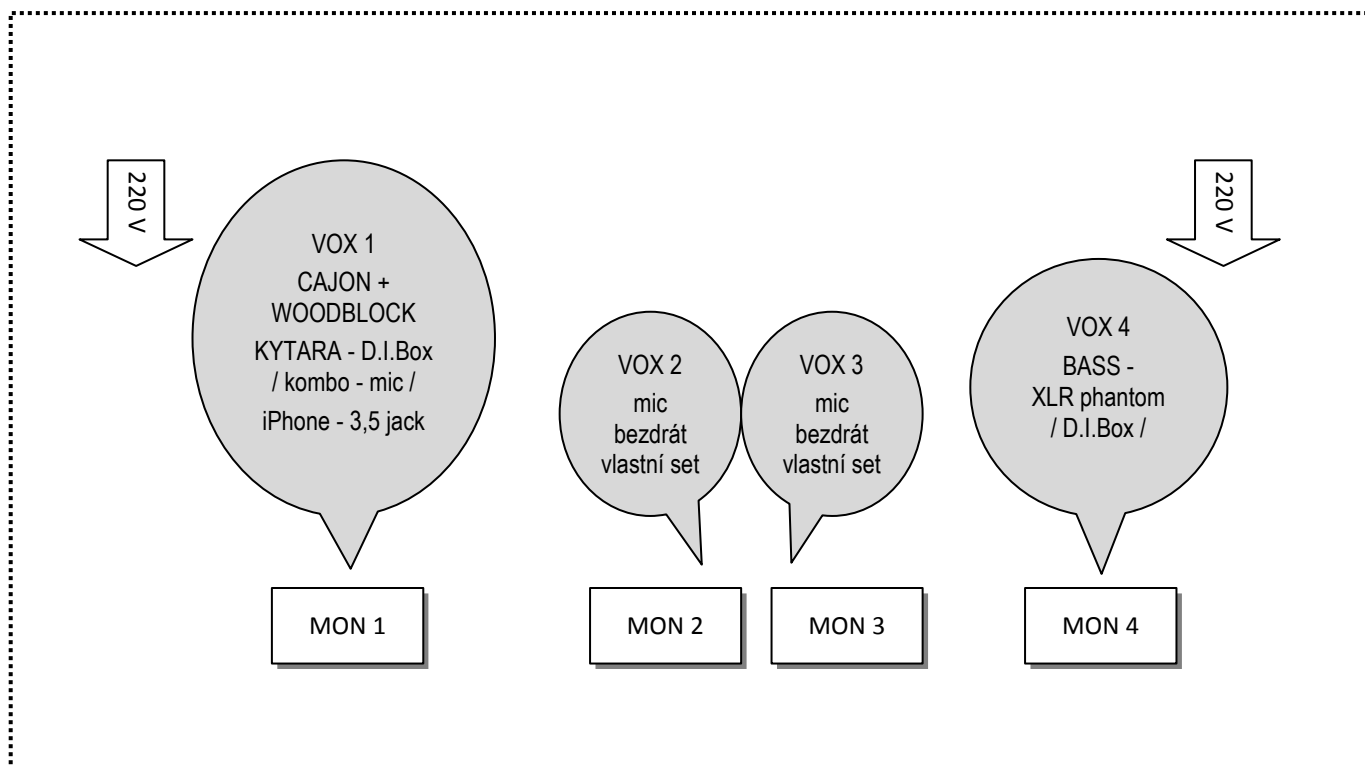

PÍSKOMIL SE VRACÍ / STAGE PLAN / 2017

Malá Parta

INPUT LIST

1	Cajon - bass - in	beta 91a nebo 52a apod.
2	Woodblock	sm 57 apod.
3	Bass	XLR + phantom / nebo D.I.Box / compressor
4	Kytara - line nebo kombo	D.I.Box / nebo sm 57 / compressor
5	Vox 1	vlastní beta 56a / compressor
6	Vox 2	bezdrát vlastní set / compressor
7	Vox 3	bezdrát vlastní set / compressor
8	Vox 4	sm 58 / compressor
9	iPhone	L / D.I.Box
10	iPhone	R / D.I.Box / 3,5 jack

F.O.H.	MIX - 10x input / 4x aux
	EQ master
	EQ monitor 4x
	FX reverb / delay
MON.	4x ways
	4x wedges