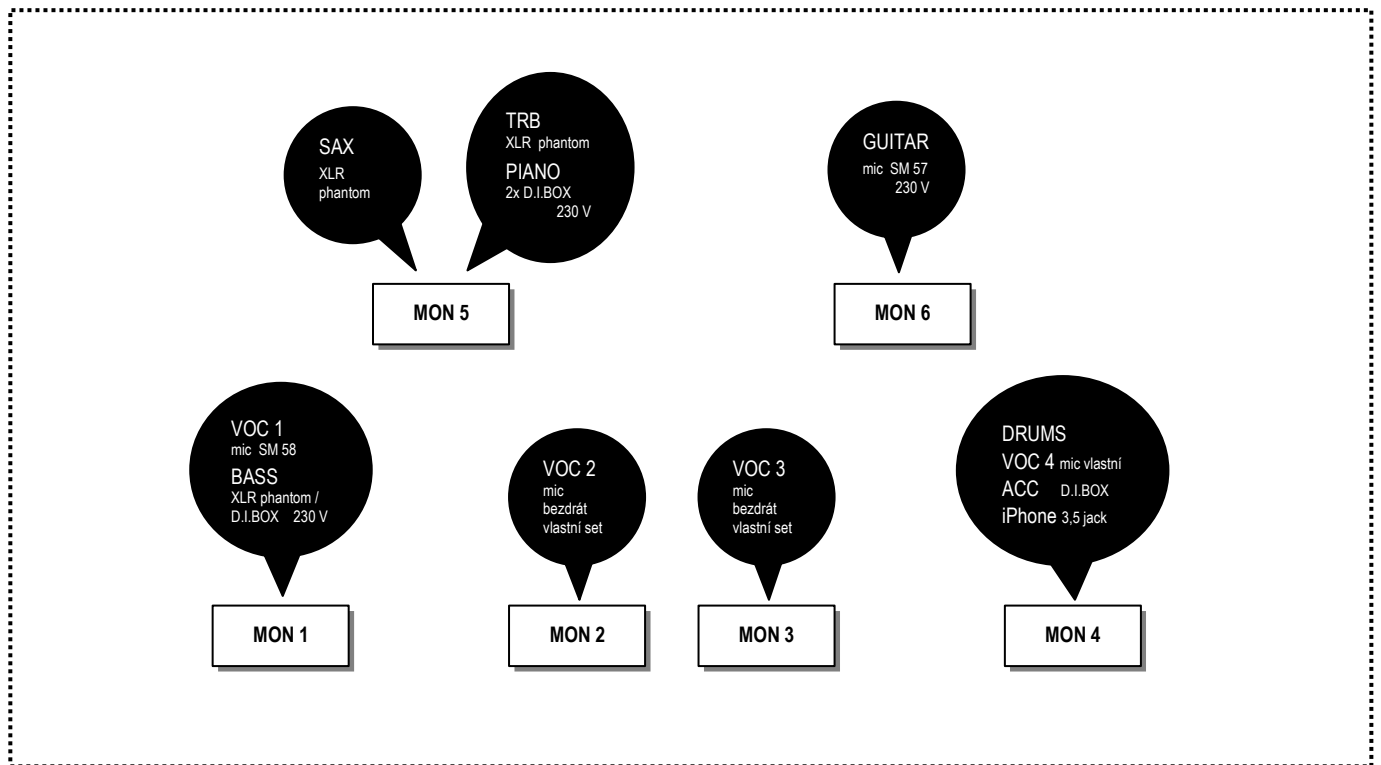

# PÍSKOMIL SE VRACÍ / STAGE PLAN / 2017

## INPUT LIST

1.	Kick / gate
2.	Snare / top
3.	Snare / bottom / není všude nezbytně nutný
4.	Hi-hat
5.	Tom 1 / gate
6.	Tom 2 / gate
7.	OH / L
8.	OH / R
9.	Bass / XLR + phantom / nebo D.I.Box / compressor
10.	Guitar / mic SM 57
11.	Accoustic guitar / D.I.Box / compressor
12.	Saxophone / XLR + phantom / vlastní klipsna
13.	Trombone / XLR + phantom / vlastní klipsna
14.	Piano / L / D.I.Box
15.	Piano / R / D.I.Box
16.	iPhone / L / D.I.Box
17.	iPhone / R / D.I.Box
18.	VOC 1 / SM 58 / compressor
19.	VOC 2 / bezdrát vlastní set / compressor
20.	VOC 3 / bezdrát vlastní set / compressor
21.	VOC 4 / vlastní mic / compressor

F.O.H. MIX - 24 INPUT / 6x AUX minimum 4x / 2x FX  
 EQ MASTER - 2 x 31  
 6x EQ MONITOR / minimum 4x  
 2x FX - REVERB / TAP DELAY

MONITORS : 6x WAYS / minimum 4x  
 6x WEDGES / minimum 4x